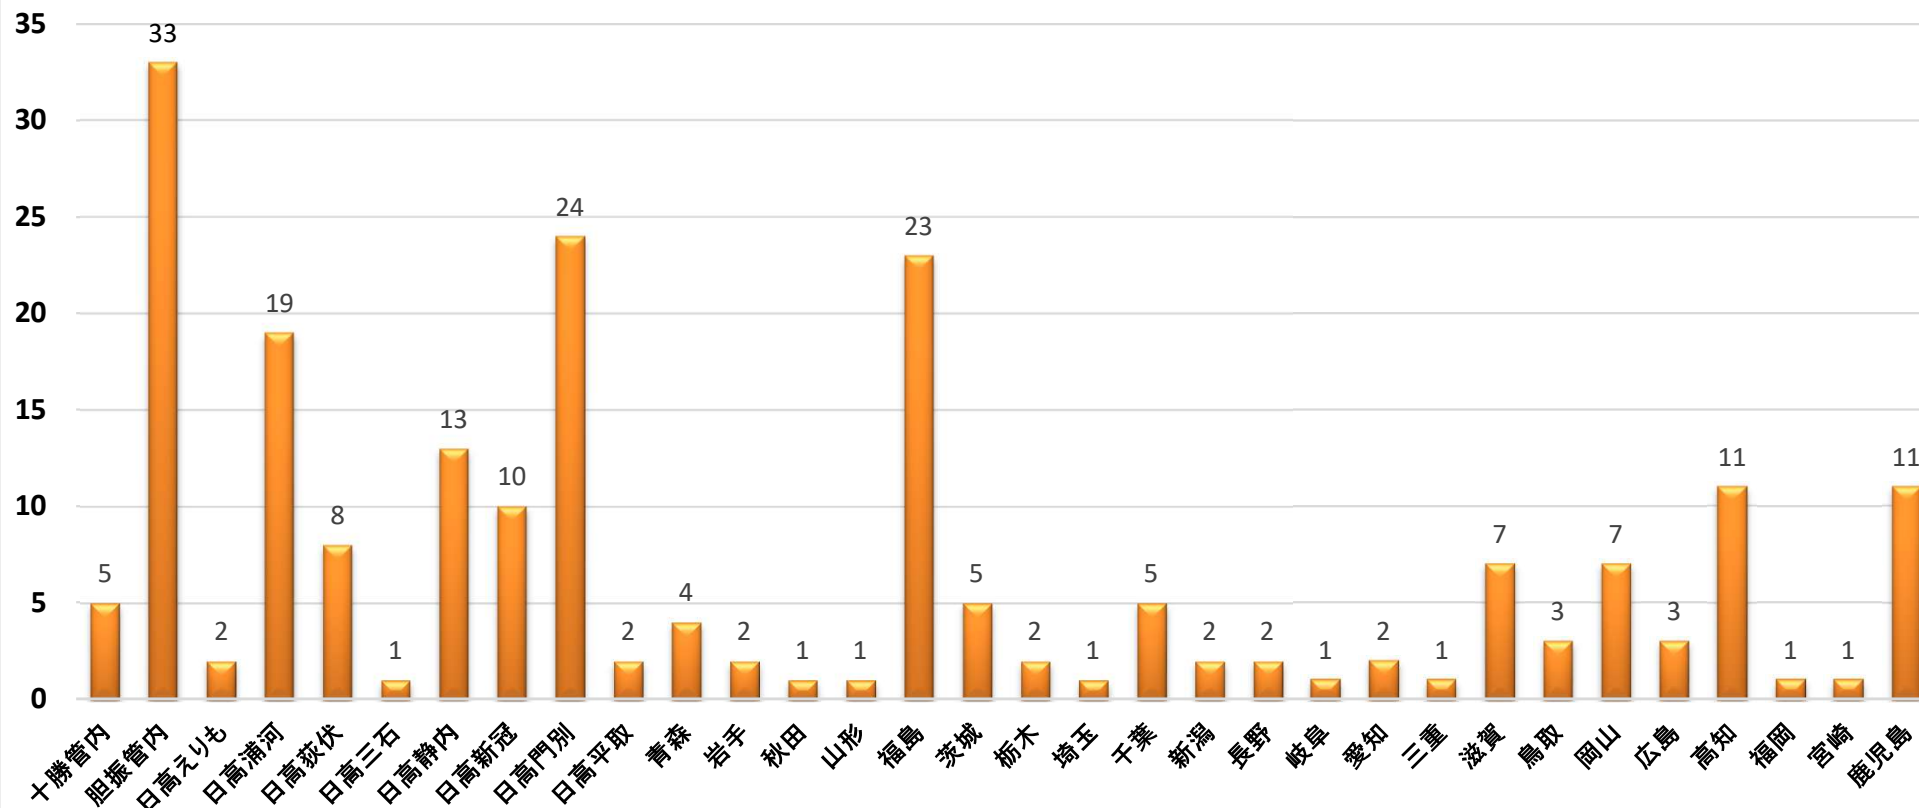

2025年 助成対象馬地区別分布

2025年1月1日現在

頭数

Copyright (C) 2025 Japan Association for International Racing and Stud Book.