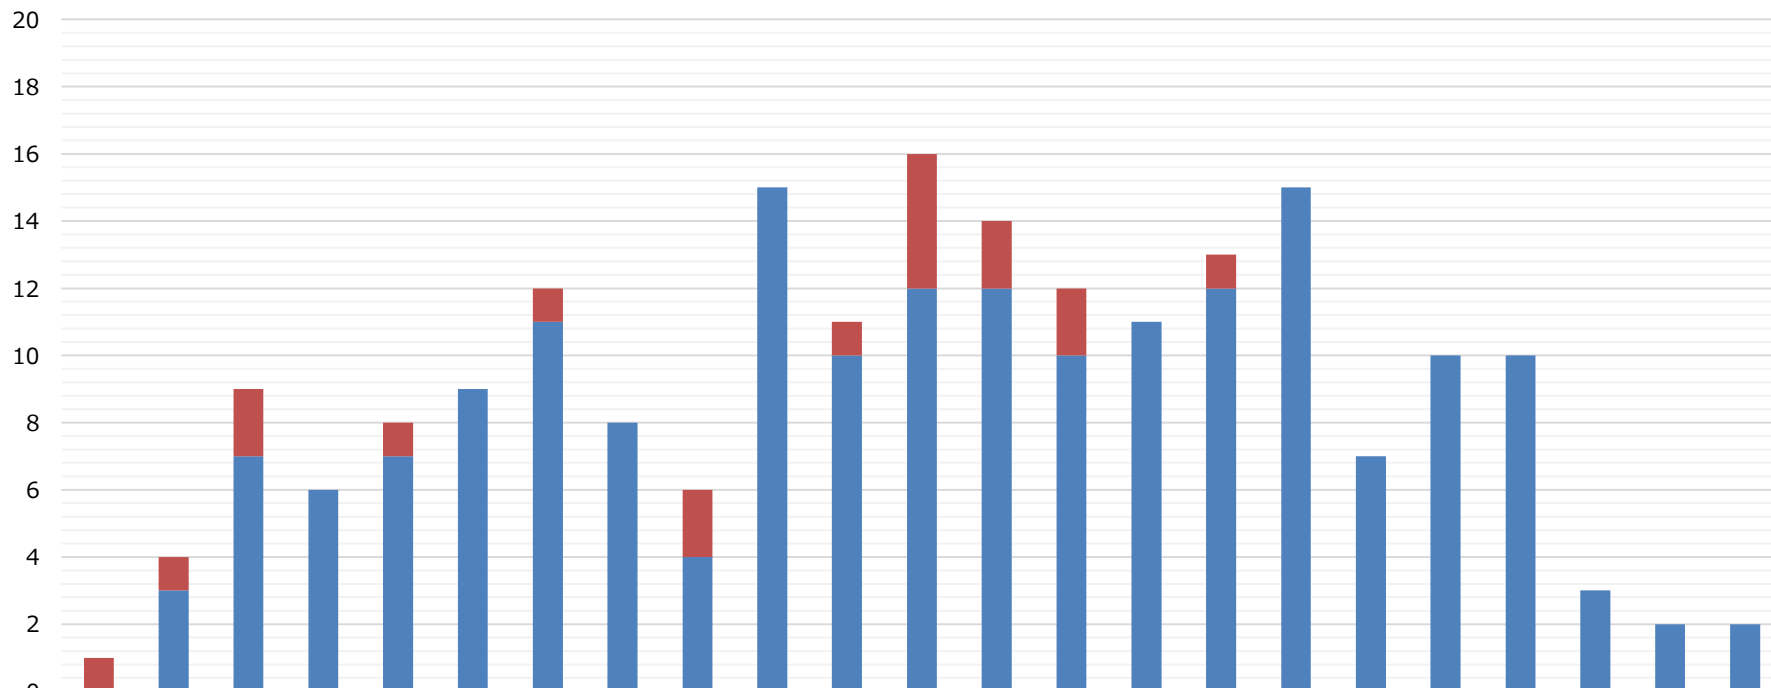

2024年 助成対象馬 年齢別分布

2024年1月1日現在

頭数

	10	11	12	13	14	15	16	17	18	19	20	21	22	23	24	25	26	27	28	29	30	31	32
■ 2024年新規	1	1	2	0	1	0	1	0	2	0	1	4	2	2	0	1	0	0	0	0	0	0	0
■ 2024年継続	0	3	7	6	7	9	11	8	4	15	10	12	12	10	11	12	15	7	10	10	3	2	2