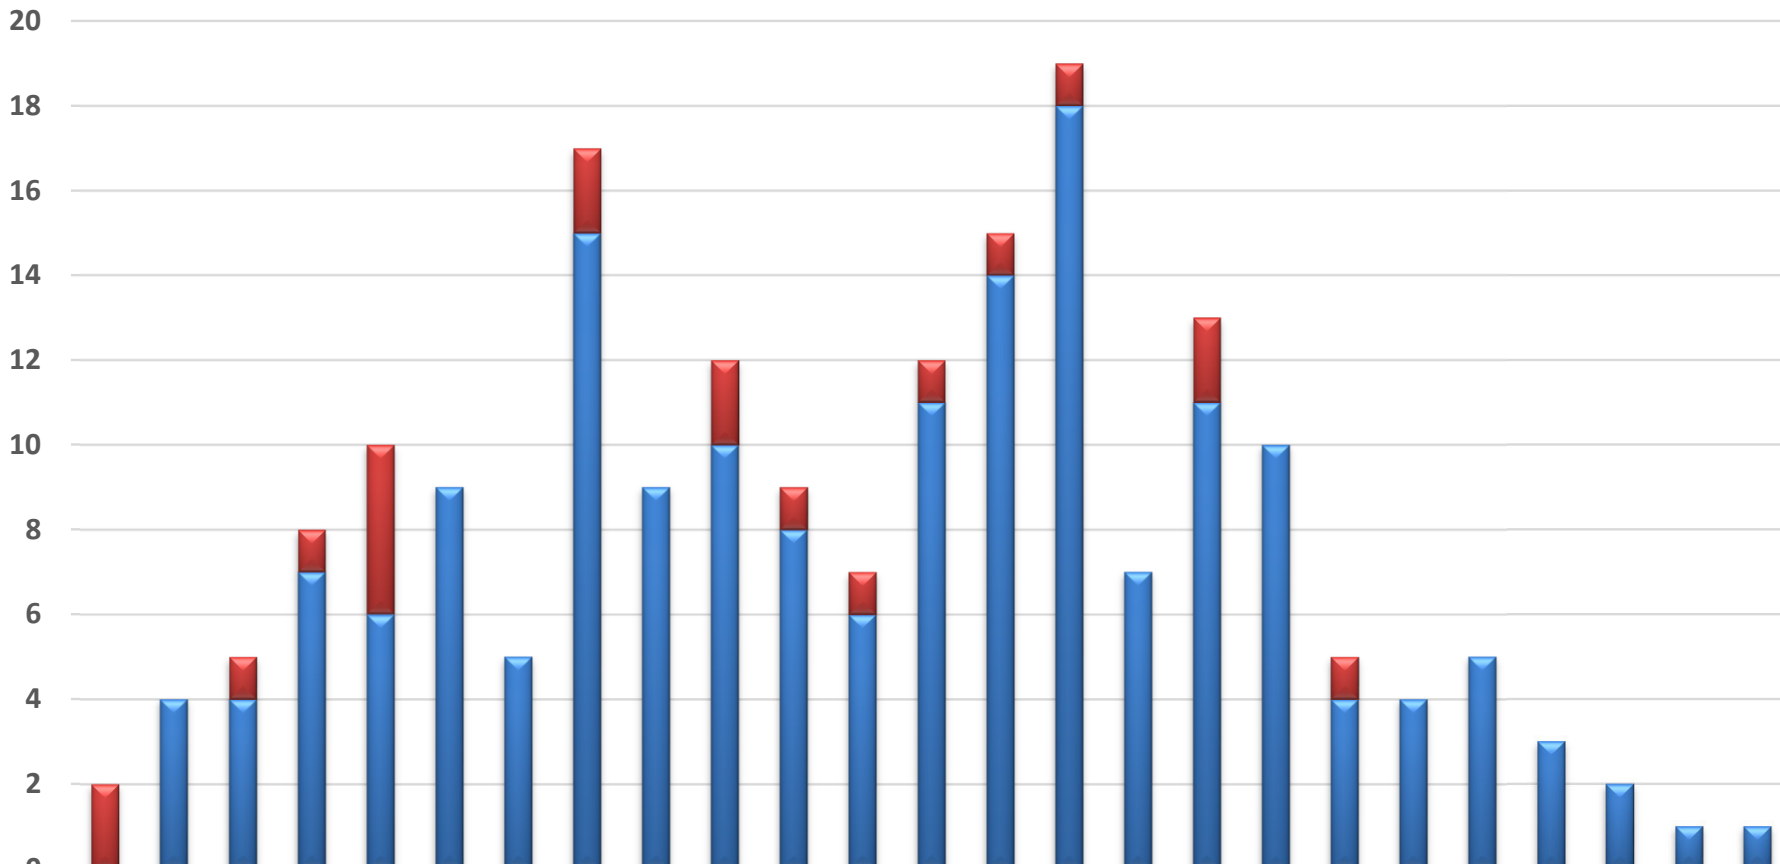

2022年 助成対象馬年齢別分布

2022年1月1日現在

頭数

■ 2022年新規
■ 2022年継続

	10	11	12	13	14	15	16	17	18	19	20	21	22	23	24	25	26	27	28	29	30	31	32	33	34
2022年新規	2	0	1	1	4	0	0	2	0	2	1	1	1	1	1	0	2	0	1	0	0	0	0	0	0
2022年継続	0	4	4	7	6	9	5	15	9	10	8	6	11	14	18	7	11	10	4	4	5	3	2	1	1