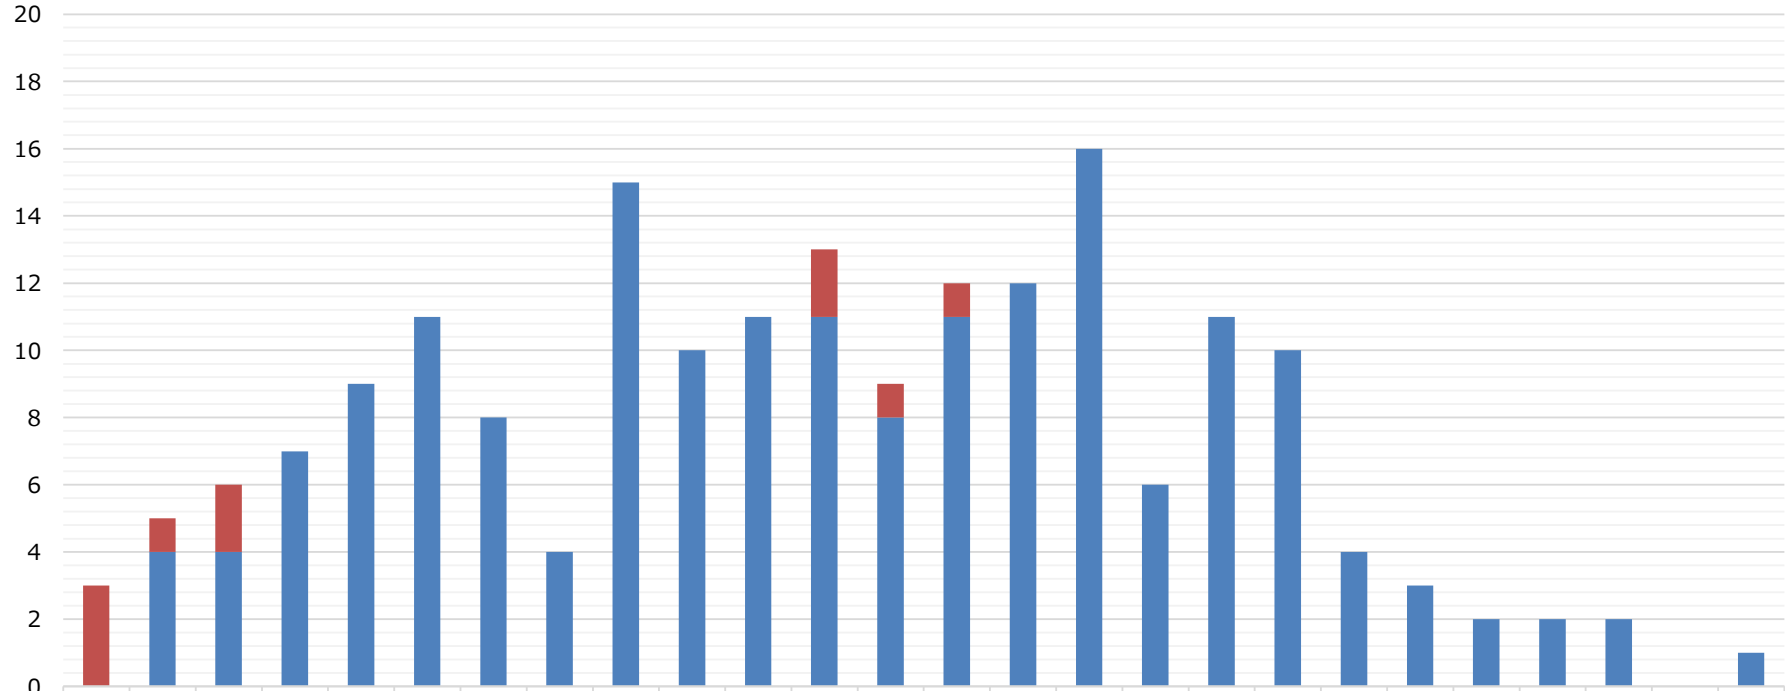

# 2023年 助成対象馬 年齢別分布

2023年1月1日現在

頭数

■ 2023年新規  
■ 2023年継続

	10	11	12	13	14	15	16	17	18	19	20	21	22	23	24	25	26	27	28	29	30	31	32	33	34	35
2023年新規	3	1	2	0	0	0	0	0	0	0	0	2	1	1	0	0	0	0	0	0	0	0	0	0	0	0
2023年継続	0	4	4	7	9	11	8	4	15	10	11	11	8	11	12	16	6	11	10	4	3	2	2	2	0	1